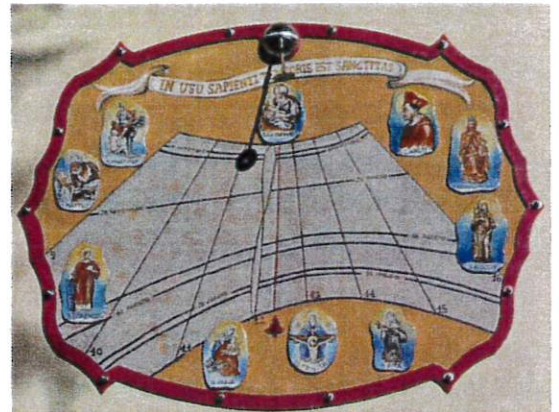

**IN USU SAPIENTIUM TEMPORIS
EST SANCTITAS**

Nel saggio uso del tempo sta la santità
Venerdì 11, festa di S.Martino al termine
della S.Messa delle 10, il Vescovo Mons. Luca
Raimondi, benedirà la meridiana che ci
ricorderà sempre questo insegnamento di
saggezza che S.Martino e i Padri della Chiesa
consegnano a ciascuno di noi. La meridiana
dei nostri Santi è stata posizionata nel cortile
della casa parrocchiale e accanto al centro
Caritas 'il mantello' di Malnate